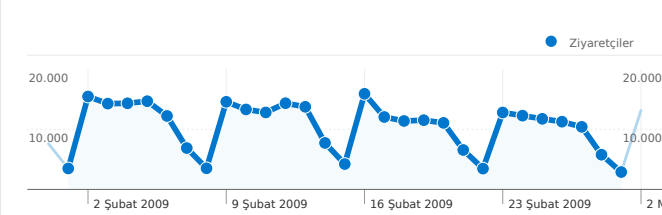

Ziyaretçilere Genel Bakış

Ziyaretçiler
147.103