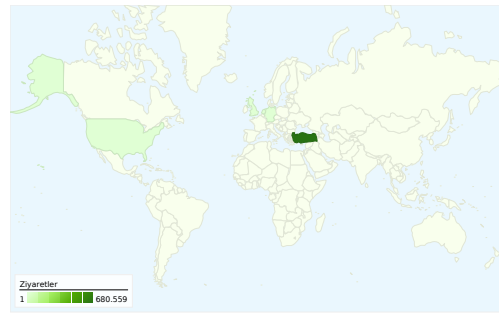

Site Kullanımı

 **684.435** Ziyaretler

 **% 59,86** Hemen Çıkma Oranı

 **2.573.982** Sayfa Görüntüleme Sayısı

 **00:03:43** Sitede Geçirilen Ortalama Süre

 **3,76** Sayfa/Ziyaret

 **% 14,46** Yeni Ziyaret Yüzdesi

Ziyaretçilere Genel Bakış

Ziyaretçiler
147.103

Harita Yerleşimi world

Trafik Kaynaklarına Genel Bakış

- Doğrudan Trafik**
379.885,00 (% 55,50)
- Arama Motorları**
250.051,00 (% 36,53)
- Yönlendirme Siteleri**
54.499,00 (% 7,96)

Tüm trafik kaynakları toplam 684.435 ziyaret gönderdi

 % 55,50 Doğrudan Trafik

 % 7,96 Yönlendirme Siteleri

 % 36,53 Arama Motorları

Doğrudan Trafik
379.885,00 (% 55,50)

Arama Motorları
250.051,00 (% 36,53)

63 ülkeler/bölgeler üzerinden 684.435 ziyaret geldi

Site Kullanımı

Ziyaretler	Sayfa/Ziyaret	Sitede Geçirilen Ortalama Süre	Yeni Ziyaret Yüzdesi	Hemen Çıkma Oranı	
684.435 Site Toplamında Yüzde: % 100,00	3,76 Site Ortalaması: 3,76 (% 0,00)	00:03:43 Site Ortalaması: 00:03:43 (% 0,00)	% 14,47 Site Ortalaması: % 14,46 (% 0,12)	% 59,86 Site Ortalaması: % 59,86 (% 0,00)	
Ülke/Bölge	Ziyaretler	Sayfa/Ziyaret	Sitede Geçirilen Ortalama Süre	Yeni Ziyaret Yüzdesi	Hemen Çıkma Oranı
Turkey	680.559	3,76	00:03:43	% 14,41	% 59,89
United States	959	2,08	00:01:28	% 43,17	% 82,38
Germany	833	3,68	00:03:55	% 15,01	% 65,31
United Kingdom	510	6,93	00:09:41	% 17,65	% 40,78
Netherlands	506	3,48	00:03:20	% 6,32	% 57,51
France	228	5,14	00:04:59	% 23,25	% 34,21
Belgium	206	5,66	00:06:49	% 10,68	% 26,21
Switzerland	82	3,77	00:03:00	% 18,29	% 30,49
Hungary	60	4,57	00:03:53	% 6,67	% 16,67
Austria	49	5,29	00:03:46	% 40,82	% 24,49