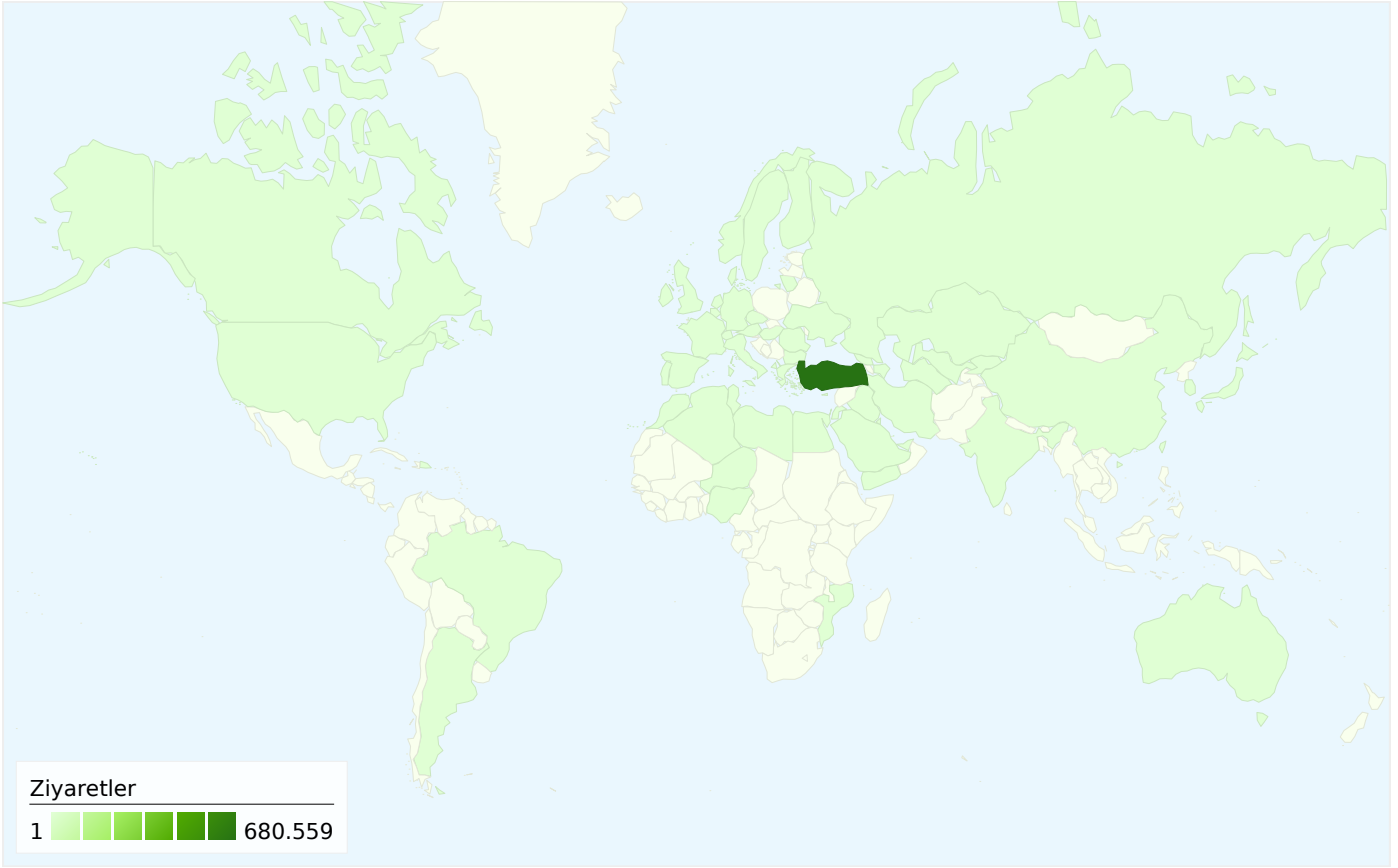

Ziyaretçilere Genel Bakış

Ziyaretçiler
147.103

Harita Yerleşimi world

Trafik Kaynaklarına Genel Bakış

- Doğrudan Trafik**
379.885,00 (% 55,50)
- Arama Motorları**
250.051,00 (% 36,53)
- Yönlendirme Siteleri**
54.499,00 (% 7,96)

147.103 kullanıcı bu siteyi ziyaret etti

684.435 Ziyaretler

147.103 Sadece Benzersiz Ziyaretçiler

2.573.982 Sayfa Görüntüleme Sayısı

3,76 Ortalama Sayfa Görüntüleme Sayısı

00:03:43 Sitede Geçirilen Süre

% 59,86 Hemen Çıkma Oranı

Tüm trafik kaynakları toplam 684.435 ziyaret gönderdi

 % 55,50 Doğrudan Trafik

 % 7,96 Yönlendirme Siteleri

 % 36,53 Arama Motorları

Doğrudan Trafik
379.885,00 (% 55,50)

Arama Motorları
250.051,00 (% 36,53)

63 ülkeler/bölgeler üzerinden 684.435 ziyaret geldi

Site Kullanımı

Ziyaretler	Sayfa/Ziyaret	Sitede Geçirilen Ortalama Süre	Yeni Ziyaret Yüzdesi	Hemen Çıkma Oranı	
684.435 Site Toplamında Yüzde: % 100,00	3,76 Site Ortalaması: 3,76 (% 0,00)	00:03:43 Site Ortalaması: 00:03:43 (% 0,00)	% 14,47 Site Ortalaması: % 14,46 (% 0,12)	% 59,86 Site Ortalaması: % 59,86 (% 0,00)	
Ülke/Bölge	Ziyaretler	Sayfa/Ziyaret	Sitede Geçirilen Ortalama Süre	Yeni Ziyaret Yüzdesi	Hemen Çıkma Oranı
Turkey	680.559	3,76	00:03:43	% 14,41	% 59,89
United States	959	2,08	00:01:28	% 43,17	% 82,38
Germany	833	3,68	00:03:55	% 15,01	% 65,31
United Kingdom	510	6,93	00:09:41	% 17,65	% 40,78
Netherlands	506	3,48	00:03:20	% 6,32	% 57,51
France	228	5,14	00:04:59	% 23,25	% 34,21
Belgium	206	5,66	00:06:49	% 10,68	% 26,21
Switzerland	82	3,77	00:03:00	% 18,29	% 30,49
Hungary	60	4,57	00:03:53	% 6,67	% 16,67
Austria	49	5,29	00:03:46	% 40,82	% 24,49