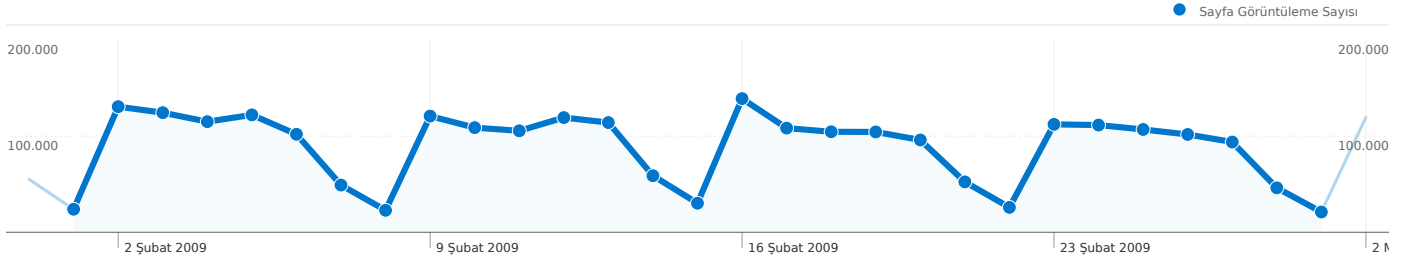

Yönlendirme Siteleri
54.499,00 (% 7,96)

En Popüler Trafik Kaynakları

Kaynaklar	Ziyaretler	Ziyaret yüzdesi	Anahtar Kelimeler	Ziyaretler	Ziyaret yüzdesi
(direct) ((none))	379.885	% 55,50	ismmmo	110.223	% 44,08
google (organic)	241.447	% 35,28	ismmo	9.658	% 3,86
ismmmo.org.tr (referral)	24.871	% 3,63	smmm	6.176	% 2,47
live (organic)	4.541	% 0,66	istanbul smmm	3.693	% 1,48
runonce.msn.com (referral)	3.311	% 0,48	ismmm	2.829	% 1,13

63 ülkeler/bölgeler üzerinden 684.435 ziyaret geldi

Site Kullanımı

Ziyaretler	Sayfa/Ziyaret	Sitede Geçirilen Ortalama Süre	Yeni Ziyaret Yüzdesi	Hemen Çıkma Oranı	
684.435 Site Toplamında Yüzde: % 100,00	3,76 Site Ortalaması: 3,76 (% 0,00)	00:03:43 Site Ortalaması: 00:03:43 (% 0,00)	% 14,47 Site Ortalaması: % 14,46 (% 0,12)	% 59,86 Site Ortalaması: % 59,86 (% 0,00)	
Ülke/Bölge	Ziyaretler	Sayfa/Ziyaret	Sitede Geçirilen Ortalama Süre	Yeni Ziyaret Yüzdesi	Hemen Çıkma Oranı
Turkey	680.559	3,76	00:03:43	% 14,41	% 59,89
United States	959	2,08	00:01:28	% 43,17	% 82,38
Germany	833	3,68	00:03:55	% 15,01	% 65,31
United Kingdom	510	6,93	00:09:41	% 17,65	% 40,78
Netherlands	506	3,48	00:03:20	% 6,32	% 57,51
France	228	5,14	00:04:59	% 23,25	% 34,21
Belgium	206	5,66	00:06:49	% 10,68	% 26,21
Switzerland	82	3,77	00:03:00	% 18,29	% 30,49
Hungary	60	4,57	00:03:53	% 6,67	% 16,67
Austria	49	5,29	00:03:46	% 40,82	% 24,49