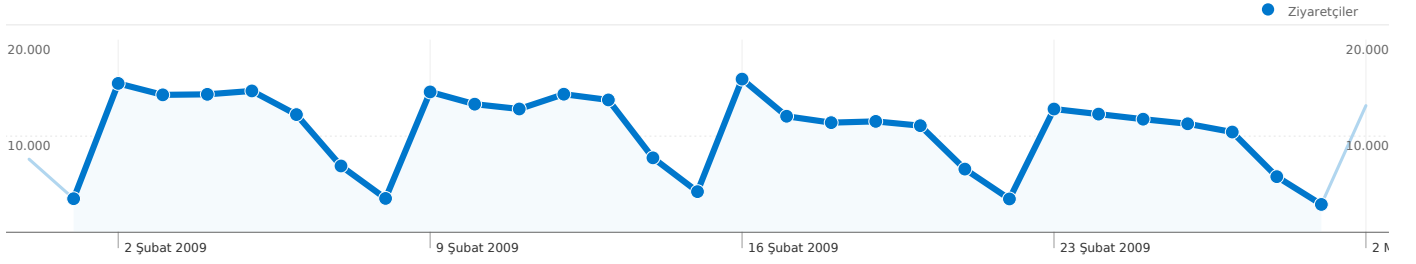

Site Kullanımı

 **684.435** Ziyaretler

 **% 59,86** Hemen Çıkma Oranı

 **2.573.982** Sayfa Görüntüleme Sayısı

 **00:03:43** Sitede Geçirilen Ortalama Süre

 **3,76** Sayfa/Ziyaret

 **% 14,46** Yeni Ziyaret Yüzdesi

Ziyaretçilere Genel Bakış

Ziyaretçiler
147.103

Harita Yerleşimi world

Trafik Kaynaklarına Genel Bakış

- Doğrudan Trafik**
379.885,00 (% 55,50)
- Arama Motorları**
250.051,00 (% 36,53)
- Yönlendirme Siteleri**
54.499,00 (% 7,96)

İçerik Özeti

Sayfa	Sayfa Görüntüleme Sayısı	Sayfa Görüntüleme Yüzdesi
/index.asp	1.577.098	% 61,27
/mevzuat.asp	159.089	% 6,18
/egitim.asp	59.035	% 2,29
/staj.asp	38.615	% 1,50
/kurumsal.asp	30.983	% 1,20

147.103 kullanıcı bu siteyi ziyaret etti

684.435 Ziyaretler

147.103 Sadece Benzersiz Ziyaretçiler

2.573.982 Sayfa Görüntüleme Sayısı

3,76 Ortalama Sayfa Görüntüleme Sayısı

00:03:43 Sitede Geçirilen Süre

% 59,86 Hemen Çıkma Oranı