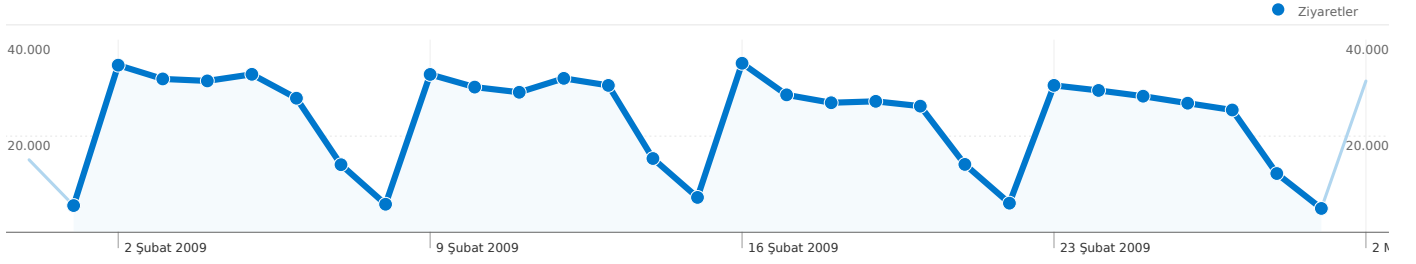

Tüm trafik kaynakları toplam 684.435 ziyaret gönderdi

% 55,50 Doğrudan Trafik

% 7,96 Yönlendirme Siteleri

% 36,53 Arama Motorları

Doğrudan Trafik
379.885,00 (% 55,50)

Arama Motorları
250.051,00 (% 36,53)

Yönlendirme Siteleri
54.499,00 (% 7,96)

En Popüler Trafik Kaynakları

Kaynaklar	Ziyaretler	Ziyaret yüzdesi	Anahtar Kelimeler	Ziyaretler	Ziyaret yüzdesi
(direct) ((none))	379.885	% 55,50	ismmmo	110.223	% 44,08
google (organic)	241.447	% 35,28	ismmo	9.658	% 3,86
ismmmo.org.tr (referral)	24.871	% 3,63	smmm	6.176	% 2,47
live (organic)	4.541	% 0,66	istanbul smmm	3.693	% 1,48
runonce.msn.com (referral)	3.311	% 0,48	ismmm	2.829	% 1,13